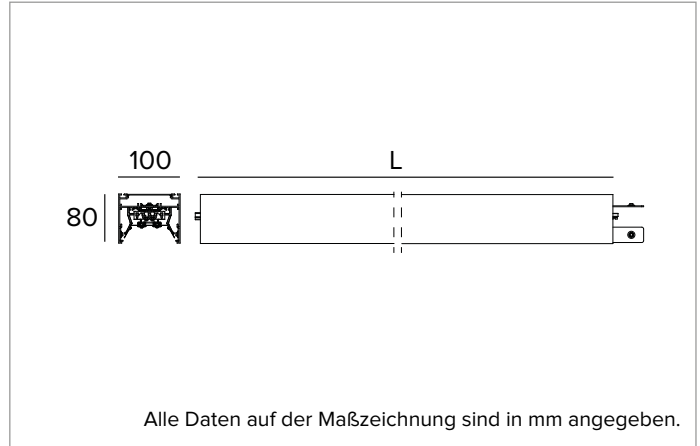

T011BY830ELPW | LOGICO EASY System 100 - OPAL HO LED-Leuchte für Decken- oder Pendelsystemmontage. Linearmodul

		3000K	H(m)	D(m)	E _{max} (lx)
		Ra80		109°	
		Fixture Power	78W	1	2.82
		Source Flux	7857lm	2	5.64
		Fixture Flux	7857lm	3	8.46
		Efficacy	101lm/W	4	11.28
G0301A	I _{max} =210cd/klm	I _{max}	1652cd	5	14.10

Gehäuse aus lackiertem stranggepresstem Aluminium mit 100mm Breite. Obere Abdeckung aus transluzentem Polycarbonat.

Farbe und Oberfläche: Weiß

Abmessungen: L=1458mm

Gewicht: 4,35Kg

Version: LINEAR

Schutzart: IP40